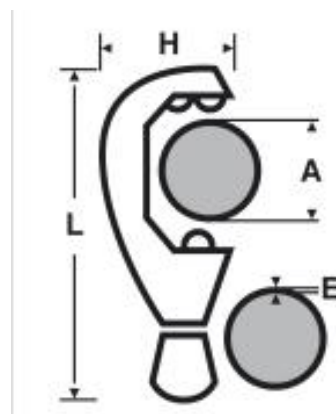

2104: Cortatubos ZR 35 multicapa 3-32 mm

LAS VENTAJAS

Pomo Soft Touch® con avance/retroceso rápido y antideslizante.
Cambio **rápido** de cuchilla **y sin herramientas**.
4 rodillos para un guiado perfecto del tubo.

DESCRIPCION

Espesor máx.: 3 mm.

Corte preciso de Ø 3 hasta Ø 32 mm.

1 cuchilla de recambio.

Escariador rotativo retráctil e intercambiable. Cuchilla intercambiable.

Tapa de diferente color según el material a cortar.

A mm

A " OD

L mm

H mm

E máx. mm

kg

REF

3 - 32

1/8 - 1.1/4

165

64

3

0,450

210487