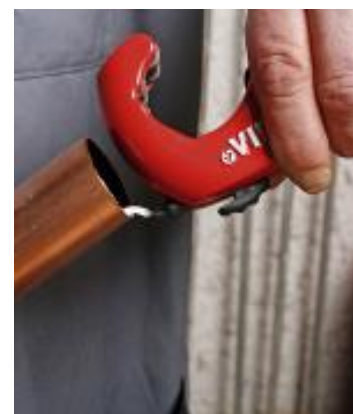

2104: Cortatubos cobre ZR 42 6-42 mm

LAS VENTAJAS

Pomo Soft Touch® con avance/retroceso rápido y antideslizante.
Cambio **rápido** de cuchilla **y sin herramientas**.
4 rodillos para un guiado perfecto del tubo.

DESCRIPCION

Espesor máx.: 2 mm.

Corte preciso de Ø 6 hasta Ø 42 mm.

1 cuchilla de recambio.

Escariador rotativo retráctil e intercambiable. Cuchilla intercambiable.

Rodillos con ranura que permiten el corte exacto sobre un «racor loco».

Tapa de diferente color según el material a cortar.

A mm	A " OD	L mm	H mm	E máx. mm	kg	REF
6 - 42	1/4 - 1.5/8	187	76	2	0,515	210445