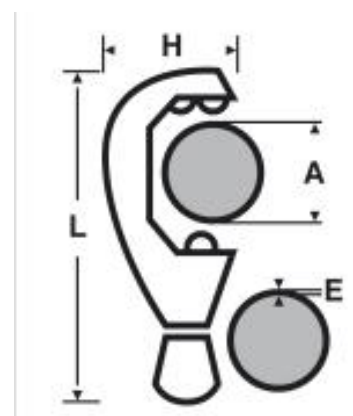

### DESCRIPCION

**Espesor máx.: 2 mm.**

Corte preciso de Ø 6 hasta Ø 42 mm.

1 cuchilla de recambio.

Escariador rotativo retráctil e intercambiable. Cuchilla intercambiable.

Rodillos con ranura que permiten el corte exacto sobre un «racor loco».

Tapa de diferente color según el material a cortar.

| A mm   | A " OD      | L mm | H mm | E máx. mm | kg    | REF    |
|--------|-------------|------|------|-----------|-------|--------|
| 6 - 42 | 1/4 - 1.5/8 | 187  | 76   | 2         | 0,515 | 210445 |