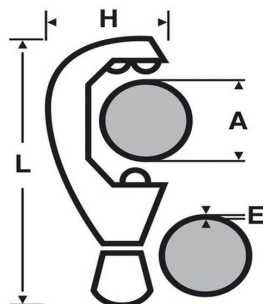

2104: Minicortatubos cobre 3-28 mm

Espesor máx.: 2 mm.

Cortatubos compacto de pequeñas dimensiones ideal para cortes en lugares de difícil acceso: debajo de un lavabo, entre dos tubos, tubos próximos a una pared, etc.

Empuñadura en forma oval para una buena sujeción en la mano y un apriete óptimo.

Cambio rápido de cuchilla y sin herramientas.

A mm	A " OD	L mm	H mm	E máx. mm	kg	REF
3 - 16	1/8 - 5/8	53	39	2	0,125	210437
6 - 28	1/4 - 1.1/8	74	51	2	0,220	210439