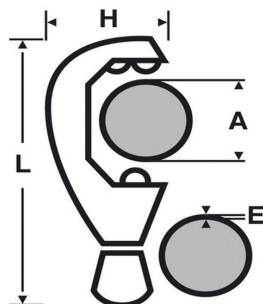

2104: Minicortatubos cobre 3-28 mm

Espesor máx.: 2 mm.

Cortatubos compacto de pequeñas dimensiones ideal para cortes en lugares de difícil acceso: debajo de un lavabo, entre dos tubos, tubos próximos a una pared, etc.

Empuñadura en forma oval para una buena sujeción en la mano y un apriete óptimo.

Cambio rápido de cuchilla y sin herramientas.

A mm	A" OD	L mm	H mm	E máx. mm	kg	REF
3 - 16	1/8 - 5/8	53	39	2	0,125	210437
6 - 28	1/4 - 1.1/8	74	51	2	0,220	210439