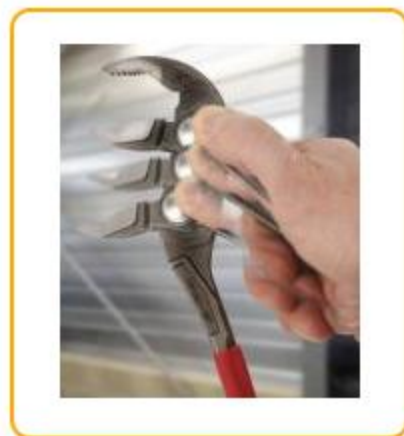

## 0182: Pinza multitoma con apertura extra-ancha con botón de bloqueo rápido

**Práctica:** gran apertura que permite sustituir varias pinzas.

**Facilidad de esfuerzo** gracias a sus empuñaduras muy anchas para un mejor agarre.

**Rápida** con su botón de bloqueo rápido para un ajuste preciso.

Apertura extra-ancha hasta 30% más grande que las pinzas clásicas: una sola pinza a manipular en lugar de varias (economía de peso y de espacio en la caja de herramientas).

Botón de bloqueo rápido para un ajuste más sencillo y preciso, con 18 posiciones de bloqueo

Mangos con fundas antideslizamiento para un mejor agarre.

Mangos muy anchos para un mejor agarre y un menor esfuerzo a realizar.

Pinza en cromo vanadio, forjada para una herramienta resistente con doble tratamiento térmico.

A mm	L mm	P mm	E mm	E1 mm	Mango con fundas	kg	REF
45	180	32	6	18	sí	0,240	<b>018222</b>
52	250	45	8	20	sí	0,425	<b>018228</b>