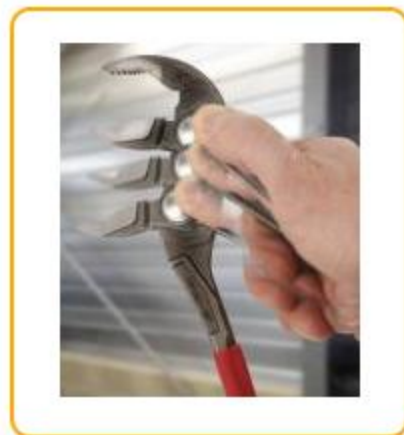

0182: Pinza multitoma con apertura extra-ancha con botón de bloqueo rápido

Práctica: gran apertura que permite sustituir varias pinzas.

Facilidad de esfuerzo gracias a sus empuñaduras muy anchas para un mejor agarre.

Rápida con su botón de bloqueo rápido para un ajuste preciso.

Apertura extra-ancha hasta 30% más grande que las pinzas clásicas: una sola pinza a manipular en lugar de varias (economía de peso y de espacio en la caja de herramientas).

Botón de bloqueo rápido para un ajuste más sencillo y preciso, con 18 posiciones de bloqueo

Mangos con fundas antideslizamiento para un mejor agarre.

Mangos muy anchos para un mejor agarre y un menor esfuerzo a realizar.

Pinza en cromo vanadio, forjada para una herramienta resistente con doble tratamiento térmico.

A mm	L mm	P mm	E mm	E1 mm	Mango con fundas	kg	REF
45	180	32	6	18	sí	0,240	018222
52	250	45	8	20	sí	0,425	018228