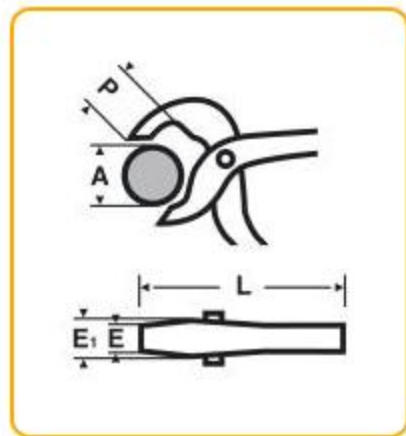

0109: Tenaza de Canal

Excelente agarre sobre piezas de cualquier geometría.
Ajustable en 7 posiciones: muy alta precisión.
Brazos interpuestos antipinzamiento.

| A mm | L mm | P mm | E mm | kg | REF |
|------|------|------|------|-------|---------------|
| 17 | 175 | 18,5 | 6 | 0,160 | 010917 |
| 30 | 240 | 27 | 7 | 0,310 | 010924 |
| 36 | 300 | 35 | 10,5 | 0,485 | 010930 |