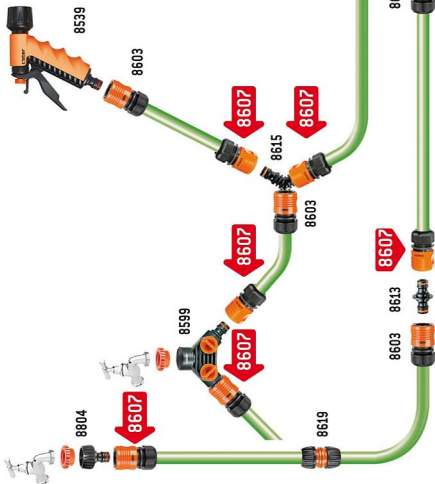

8607

+

Gardenlife®

Ø 1/2"
12 - 15 mm

8 000625 086078

PACKAGING COPY-RIGHT

claber®