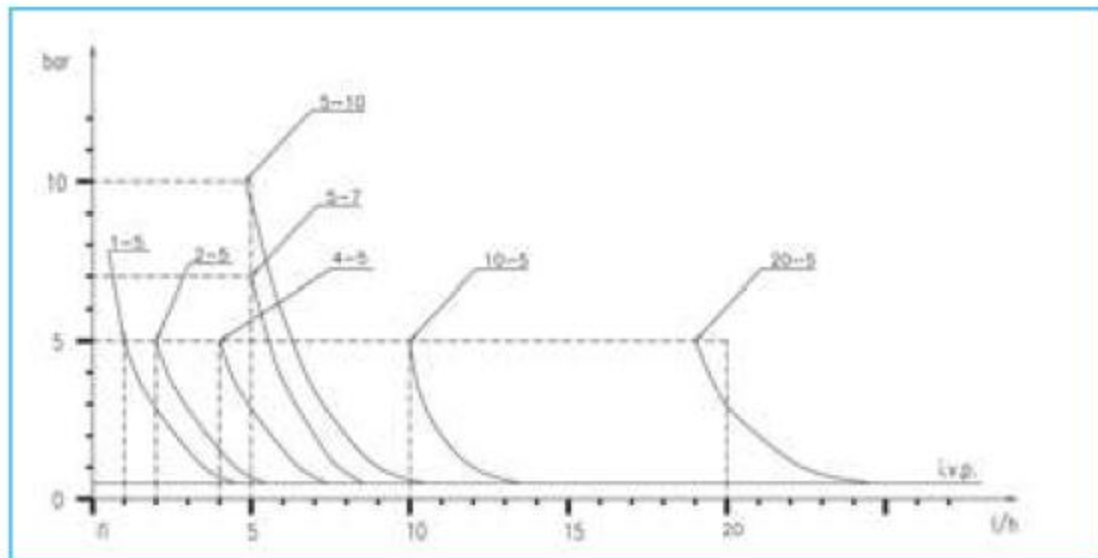

Kit de instalación incluido en todas las bombas: filtro de aspiración completo (PP-FPM de vitón), válvula de inyección (PP-FPM de vitón), tubo aspiración/impulsión 2m + 2m PVC; 2m PE manguera de distribución.

CURVA DE RENDIMIENTO EXACTUS

Exactus modelo manual analógico

New

Bomba dosificadora electrónica para montaje en base y pared, Caudal regulable manualmente, Rango de regulación 0-100% y 0-20%. Caja de plástico anti-ácido.