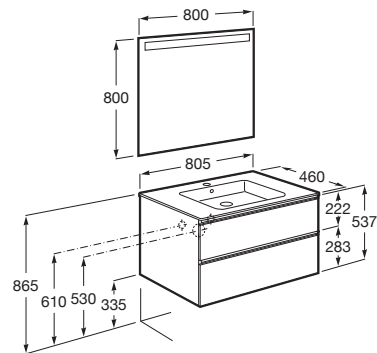

THE GAP

Pack (mueble base de dos cajones, lavabo central y espejo LED)

MEDIDAS

Longitud	805 mm
Anchura	460 mm
Altura	537 mm

COLORES Y ACABADOS

DIBUJOS TÉCNICOS

CARACTERÍSTICAS

PACK - Conjunto de mueble base de dos cajones con lavabo en posición central y espejo Eidos con luz LED integrada en la parte superior. No incluye patas ni grifería.

Espejo / Iluminación: Integrada en el espejo
Espejo / Número de luces: 1
Espejo / Tipo de luz: Led
Espejo / Índice de Protección de la luz: IP 44
Forma lavabo: Cuadrado
Instalación de la grifería: En el lavabo
Lavabo / Agujeros para grifería: 1 Agujero en el centro
Lavabo / Posición de la repisa: A ambos lados
Lavabo / Repisa integrada
Material / Lavabo: Porcelana
Material / Marco del espejo: Aluminio, Vidrio templado
Material / Mueble base: Tablero de partículas
Medidas / Espejo / Altura (mm): 800
Medidas / Espejo / Longitud (mm): 800
Medidas / Lavabo y mueble / Altura (mm): 537
Medidas / Lavabo y mueble / Anchura (mm): 460
Medidas / Lavabo y mueble / Longitud (mm): 805
Mueble base / Combinación de puertas y cajones: 2 Cajones
Mueble base / Estructura: Cajones
Mueble base / Separadores internos
Mueble base / Sistema de apertura y cierre: Cajones con cierre amortiguado
Mueble base / Tipo de puerta: Corredera
Posición del lavabo: Central
Posición del toallero: Izquierda
Tipo de instalación: Suspendido, Suspendido con patas

INCLUYE

Unik (mueble base de dos cajones y lavabo central)

851478...

Espejo con luz superior

812356000

COMPATIBLE

Toallero lateral para mueble

816760001