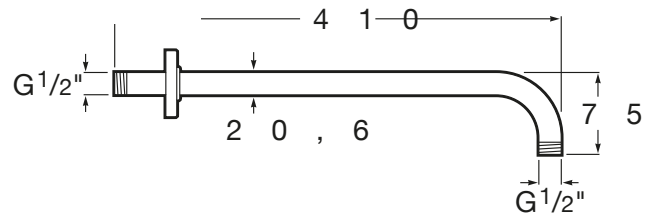

CARACTERÍSTICAS

Obras emblemáticas: 14,004

Brazo de pared para rociador de 400 mm

MEDIDAS

Longitud 400 mm
 Anchura 80 mm
 Altura 75 mm

COLORES Y ACABADOS

C0 Cromado

PVPR (IVA INCLUIDO)

COMPATIBLE

Rociador cuadrado de pared o techo orientable de acero inoxidable cromado

5B2450C00

Rociador circular de pared o techo orientable de acero inoxidable cromado

5B2550C00

Rociador circular de pared o techo orientable de acero

Rociador cuadrado de pared o techo orientable de acero inoxidable cromado

5B2750C00

Rociador cuadrado de pared o techo orientable de acero inoxidable cromado

5B2850C00

Rociador circular de pared o techo orientable de acero inoxidable cromado