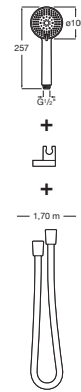

STELLA

Set de ducha. Incluye ducha de mano de 100 mm de 3 funciones, soporte de ducha articulado y flexible antitorsión de PVC satinado de 1,70 m

DIBUJOS TÉCNICOS

CARACTERÍSTICAS

Set de ducha. Incluye ducha de mano de 100 mm de 3 funciones, soporte de ducha articulado y flexible antitorsión de PVC satinado de 1,70 m.

Caudal Aquair (l/min a 3 bares): 8

Diámetro (mm): 100

Flexible incluido

Forma: Circular

Limitador de caudal

Número de funciones: 3

Soporte incluido

Title: Set de ducha con ducha de mano 100/3F, soporte y flexible en XXXX