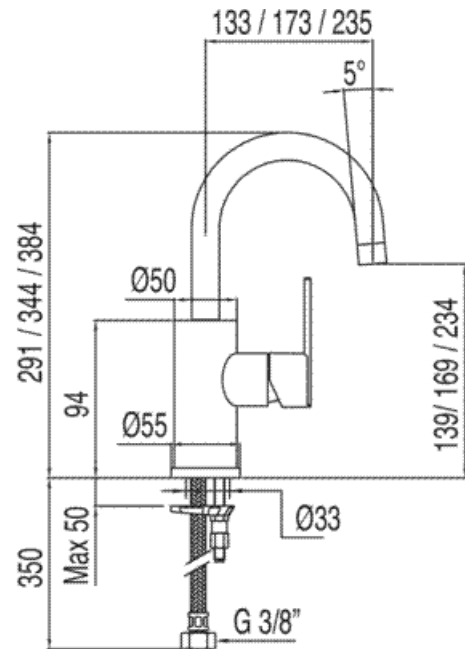

Monomando lavabo LEX-TRES: con acabado cromo

Lavabo
 Monomando
 Maneta
 Con aireador
 Superficie

CRO 181403