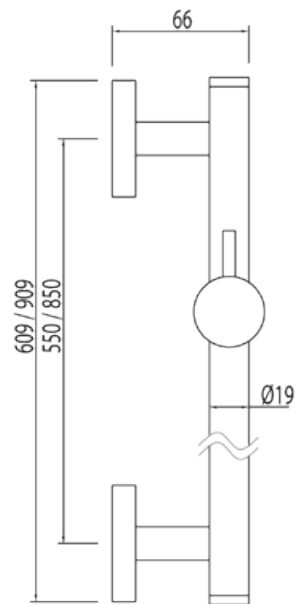

Barra deslizante MINIMAL; Ø 19 mm. long. 550 mm.: con acabado cromo

Barras y kits de ducha

CRO 134618

CRO 134619