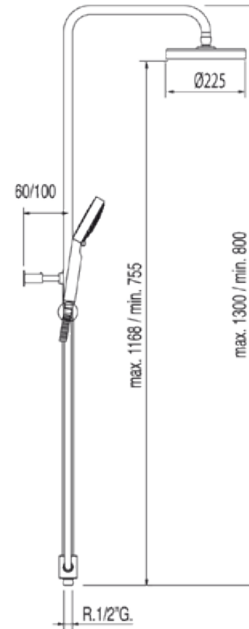

Kit de ducha anticalcárea; Ducha fija Ø 225 mm. Flexo SATIN. Ducha móvil anticalcárea Ø 100 mm. Telescópico. Con distribuidor: con acabado cromo

Bañera / ducha

CRO 06163509