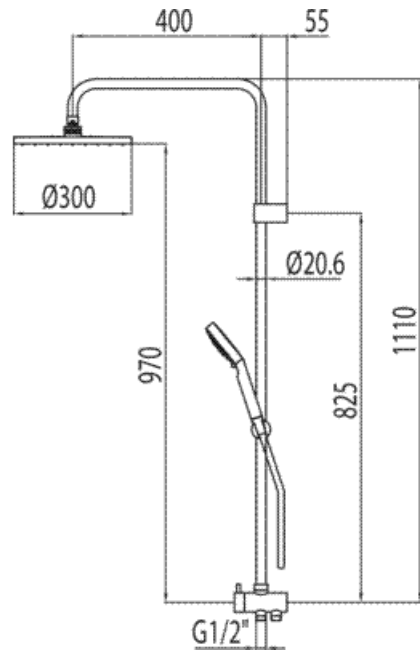

Kit de ducha anticalcárea; Barra deslizable sobre sus soportes de pared. Ducha fija Ø 300 mm. Latón. Ducha móvil masaje Ø 100 mm (5 posiciones). Flexo SATÍN: con acabado cromo

Ducha

CRO 06163507