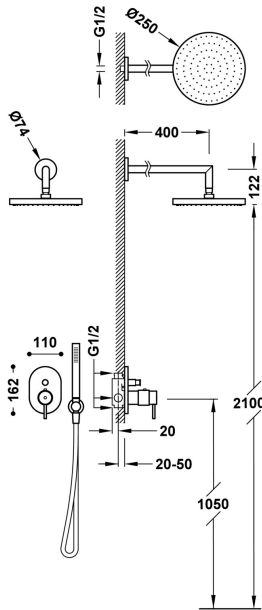

## 09096022

TRESMOSTATIC

### Kit de grifo termostático empotrado de 2 vías para ducha

- Con cierre y regulación de caudal.
- Con maneta. Inversor de 2 vías.
- Cuerpo empotrado incluido.
- Brazo a pared con rociador de ducha orientable y de acero inoxidable: Ø 250 mm.
- Soporte para ducha de mano con toma de agua a pared.
- Ducha de mano anticalcárea de latón.
- Flexo satinado.