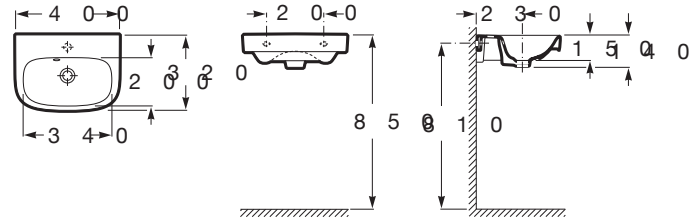

Lavabo de porcelana mural con juego de fijación. No incluye grifería.

Agujeros para grifería: 1 Agujero en el centro

Anchura de la cubeta (mm): 200

Capacidad de la cubeta (l): 1,3

Conjunto de fijaciones: Incluido

Desagüe: No incluido

Forma: Cuadrado

Longitud de la cubeta (mm): 340

Material: Porcelana

Posición de la cubeta: Central

Profundidad de la cubeta (mm): 90

Sifón: No incluido

Tipo de instalación: Mural

Tipo de rebosadero: Estándar

Title: Lavabo Debba

Lavabo compacto

COMPATIBLE

Sifón botella de 1 1/4" para
lavabo. Tubo de 300 mm

506403810

Desagüe universal para
lavabo/bidé de 1 1/4" de
click-clack. Tapón cromado
Ø40 mm