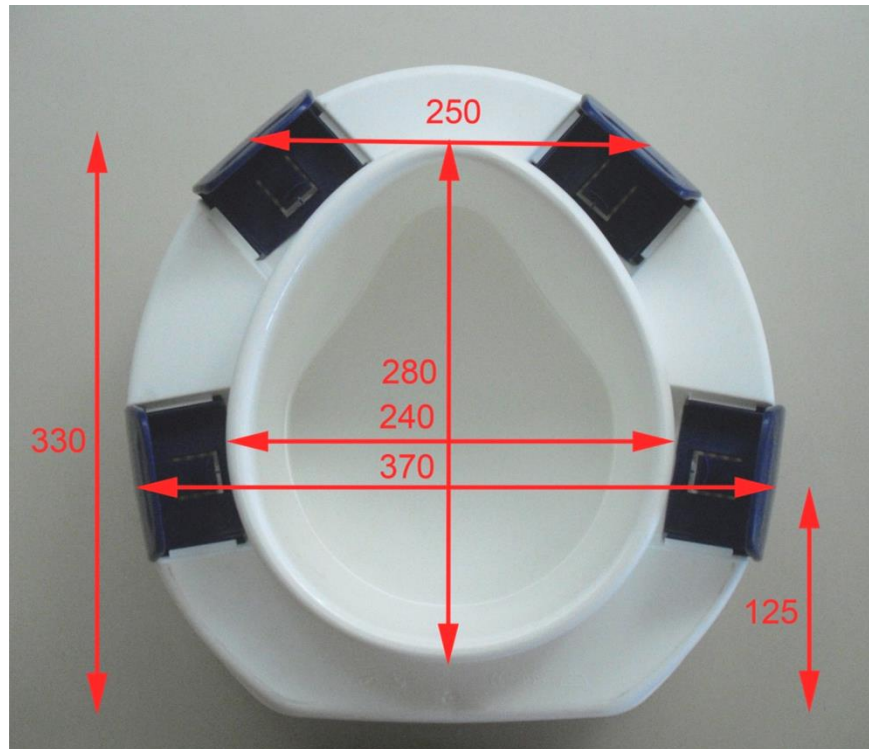

**COMPONENTES Y CARACTERÍSTICAS TÉCNICAS**

- Fabricado en polipropileno.
- Soporta peso de usuarios hasta 185 kg.
- Cuatro pestañas de ajuste.
- Dimensiones: 390 ancho x 400 fondo (mm). Dimensión interior: 210 ancho x 250 fondo (mm). Altura del alza: 110 mm.

**TEXTO SUGERIDO PARA PRESCRIPCIÓN**

Asiento elevador GIAMPIERI o equivalente, para inodoro. Con tapa y cuatro puntos de sujeción ajustables. Dimensiones máximas: 390 ancho x 400 fondo (mm). Altura del alza: 110 mm.

**ESQUEMA DIMENSIONAL**

Dimensiones en mm

**NOFER S.L.**  
 Avenida de la fama, 118  
 08940 · Cornellà de Llobregat (Barcelona)  
 Tel +34 934 742 423 · Fax +34 934 743 548  
 nofer@nofer.com · www.nofer.com

**Productos Relacionados**

DIMENSIONES EN POSICIÓN MÍNIMA

DIMENSIONES EN POSICIÓN MÁXIMA