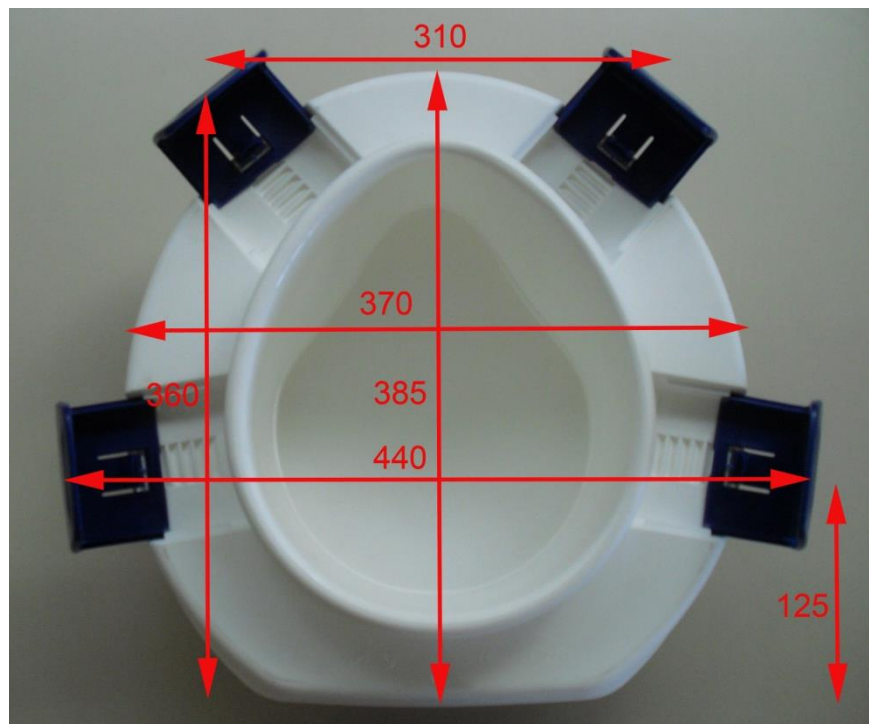

**COMPONENTES Y CARACTERÍSTICAS TÉCNICAS**

- Fabricado en polipropileno.
- Soporta peso de usuarios hasta 185 kg.
- Cuatro pestañas de ajuste.
- Dimensiones: 390 ancho x 400 fondo (mm). Dimensión interior: 210 ancho x 250 fondo (mm). Altura del alza: 110 mm.

**TEXTO SUGERIDO PARA PRESCRIPCIÓN**

Asiento elevador GIAMPIERI o equivalente, para inodoro. Con tapa y cuatro puntos de sujeción ajustables. Dimensiones máximas: 390 ancho x 400 fondo (mm). Altura del alza: 110 mm.

**ESQUEMA DIMENSIONAL**

Dimensiones en mm

**NOFER S.L.**  
 Avenida de la fama, 118  
 08940 · Cornellà de Llobregat (Barcelona)  
 Tel +34 934 742 423 · Fax +34 934 743 548  
 nofer@nofer.com · www.nofer.com

**Productos Relacionados**

DIMENSIONES EN POSICIÓN MÍNIMA

DIMENSIONES EN POSICIÓN MÁXIMA