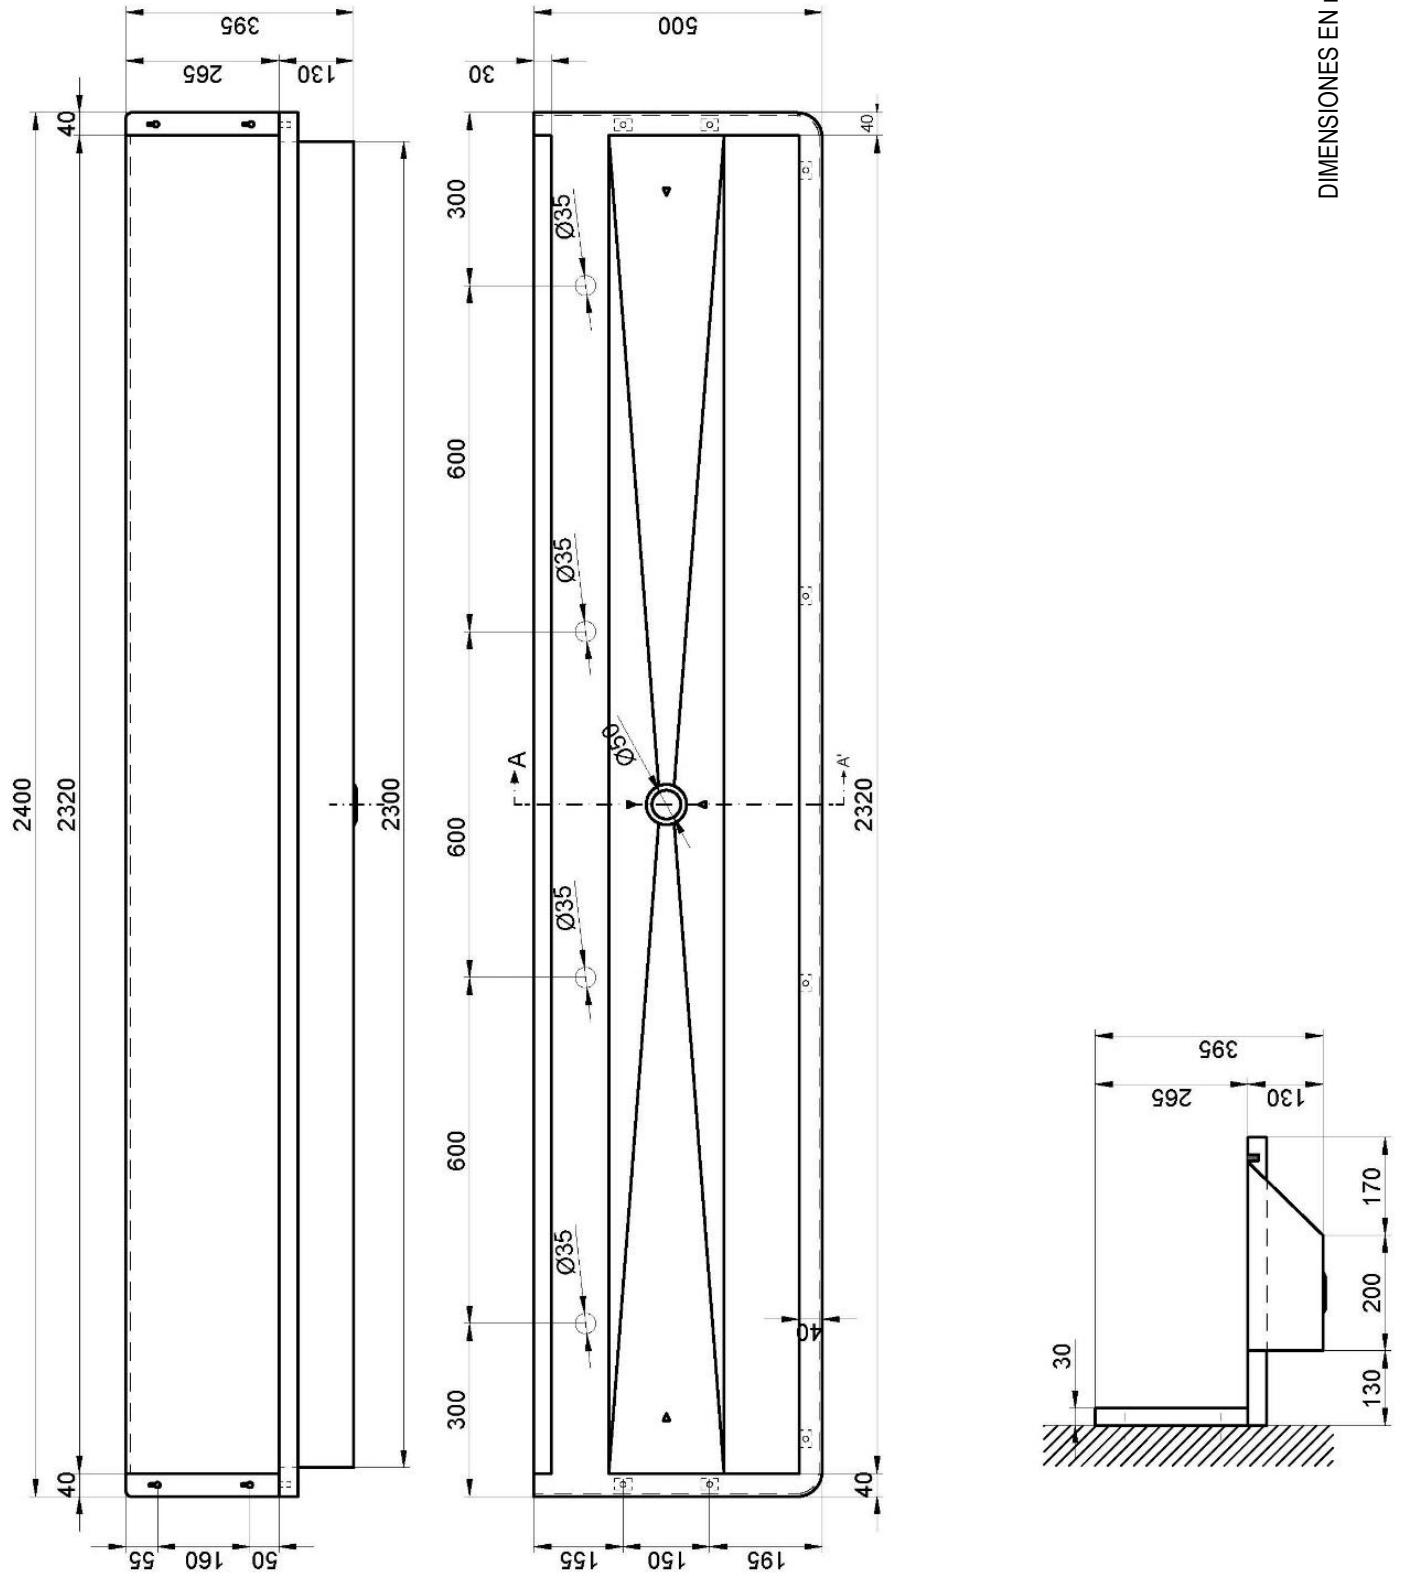

**Lavamanos colectivo mural**

- Lavamanos mural con peto de acero inoxidable AISI 304.
- Durabilidad y resistencia a la corrosión.
- Fijación a pared. Disponible refuerzo con patas y cartelas.
- Con salida desagüe central.
- Acabado acero inoxidable satinado.
- Disponible también sin peto (NOFER 13050.18.SP.S).

**COMPONENTES Y CARACTERÍSTICAS TÉCNICAS**

- Fabricado de acero inoxidable AISI 304.
- Incluye peto trasero con fijación a la pared y encimera para la instalación de grifería. Cuatro orificios de Ø35 mm para grifería en la encimera cada 60 cm (el primer orificio se sitúa a 30 cm del lateral y entre los siguientes la distancia es de 60 cm).
- Dimensiones: 395 alto x 2400 ancho x 500 fondo (mm). Peto trasero 265 alto x 30 fondo (mm). Encimera: fondo 100 mm. Fondo de la pila: 130 mm.
- Cartelas de fijación mural (no incluidas, NOFER 13050.C). Una cartela en cada extremo.
- Preparado para hasta 4 patas de refuerzo frontal (no incluidas) alto 80 cm de acero inoxidable (NOFER 13050).
- Opcional válvula de desagüe (NOFER 13106).
- Opcional tapón acero inoxidable para cubrir orificios grifería (NOFER 13113).
- Opcional orificio para dosificador de jabón.
- Mantenimiento: el acero inoxidable requiere mantenimiento ya que la suciedad con el tiempo puede llegar a dañar el cromo (Cr) que contiene el acero inoxidable. Recomendamos una limpieza mensual con un producto especializado para acero inoxidable.

**TEXTO SUGERIDO PARA PRESCRIPCIÓN**

Lavamanos mural NOFER de acero inoxidable AISI 304, con salida desagüe central. Incluye peto trasero con fijación a la pared y encimera para la colocación de grifería. Incluye cuatro orificios Ø35 mm para grifería en la encimera. Dimensiones: 395 alto x 2400 ancho x 500 fondo (mm).

DIMENSIONES EN mm

NOFER S.L.  
 Ctra. Laureà Miró, 385-387  
 08980 · Sant Feliu de Llobregat (Barcelona)  
 Tel +34 934 742 423 · Fax +34 934 743 548  
 nofer@nofer.com · www.nofer.com