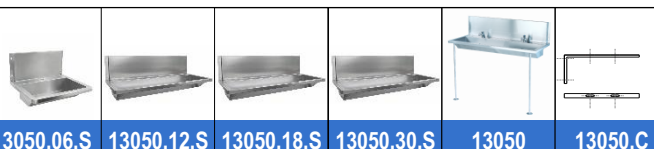

TEXTO SUGERIDO PARA PRESCRIPCIÓN

Lavamanos mural NOFER de acero inoxidable AISI 304, con salida desagüe central. Incluye peto trasero con fijación a la pared y encimera para la colocación de grifería. Incluye cuatro orificios Ø35 mm para grifería en la encimera. Dimensiones: 395 alto x 2400 ancho x 500 fondo (mm).

NOFER S.L.
Ctra. Laureà Miró, 385-387
08980 · Sant Feliu de Llobregat (Barcelona)
Tel +34 934 742 423 · Fax +34 934 743 548
nofer@nofer.com · www.nofer.com

**Productos
Relacionados**