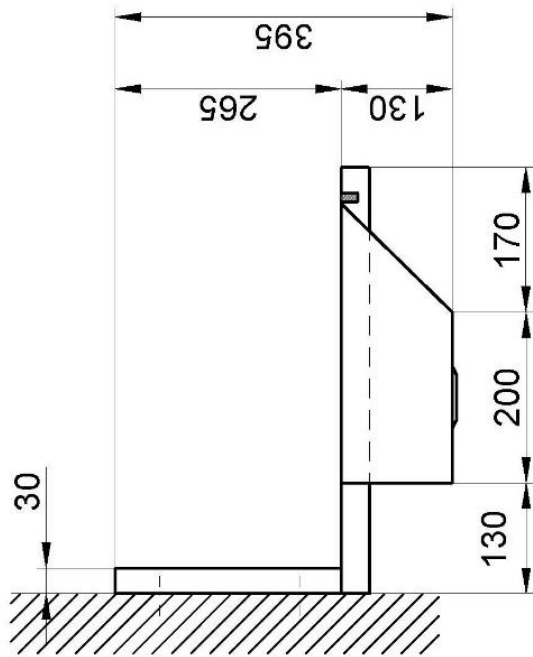

**COMPONENTES Y CARACTERÍSTICAS TÉCNICAS**

- Fabricado de acero inoxidable AISI 304.
- Incluye peto trasero con fijación a la pared y encimera para instalación de grifería. Orificio de Ø35 mm para grifería en la encimera (posición central).
- Dimensiones: 395 alto x 600 ancho x 500 fondo (mm). Peto trasero 265 alto y 30 fondo (mm). Encimera: fondo 100 mm. Profundidad de la pila: 130 mm.
- Opcional cartelas de fijación mural de acero inoxidable (NOFER 13050.C). Una cartela en cada extremo.
- Opcional patas de soporte de 80 cm de acero inoxidable (NOFER 13050) en lugar de las cartelas.
- Opcional válvula de desagüe (NOFER 13106).
- Opcional tapón acero inoxidable para cubrir orificio de grifería (NOFER 13113).
- Opcional orificio para dosificador de jabón.
- Mantenimiento: el acero inoxidable requiere mantenimiento ya que la suciedad con el tiempo puede llegar a dañar el cromo (Cr) que contiene el acero inoxidable. Recomendamos una limpieza mensual con un producto especializado para acero inoxidable.

**TEXTO SUGERIDO PARA PRESCRIPCIÓN**

Lavamanos mural NOFER, de acero inoxidable AISI 304, con salida desagüe central. Incluye peto trasero con fijación a la pared y encimera para la instalación de grifería. Incluye orificio para grifería en la encimera Ø35 mm. Dimensiones: 395 alto x 600 ancho x 500 fondo (mm).

DIMENSIONES EN mm

NOFER S.L.  
 Ctra. Laureà Miró, 385-387  
 08980 · Sant Feliu de Llobregat (Barcelona)  
 Tel +34 934 742 423 · Fax +34 934 743 548  
 nofer@nofer.com · www.nofer.com