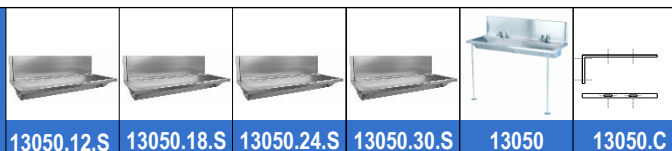

TEXTO SUGERIDO PARA PRESCRIPCIÓN

Lavamanos mural NOFER, de acero inoxidable AISI 304, con salida desagüe central. Incluye peto trasero con fijación a la pared y encimera para la instalación de grifería. Incluye orificio para grifería en la encimera Ø35 mm. Dimensiones: 395 alto x 600 ancho x 500 fondo (mm).

NOFER S.L.
Ctra. Laureà Miró, 385-387
08980 · Sant Feliu de Llobregat (Barcelona)
Tel +34 934 742 423 · Fax +34 934 743 548
nofer@nofer.com · www.nofer.com

Productos Relacionados