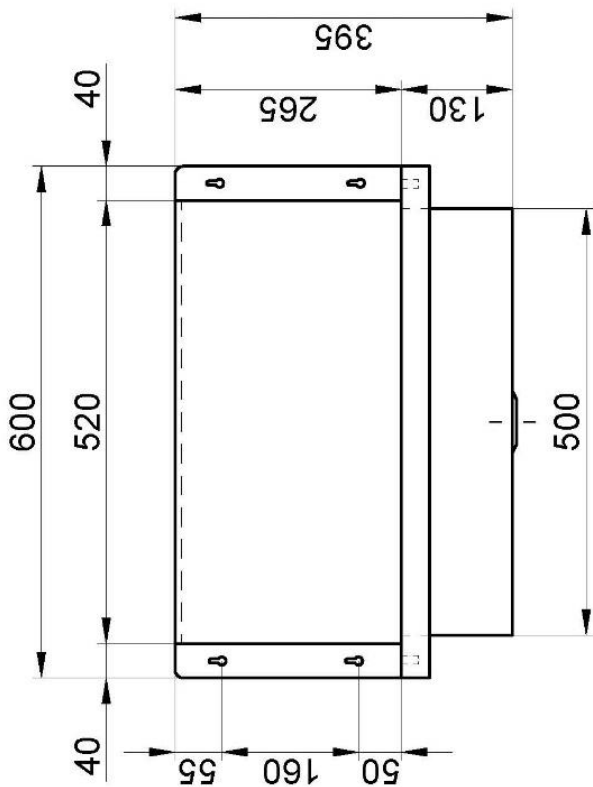

**Lavamanos colectivo mural**

- Lavamanos mural con peto de acero inoxidable AISI 304.
- Durabilidad y resistencia a la corrosión.
- Fijación a pared y opción de refuerzos con patas o cartelas.
- Con salida desagüe central.
- Acabado acero inoxidable satinado.
- Disponible también sin peto (NOFER 13050.06.SP.S).

**COMPONENTES Y CARACTERÍSTICAS TÉCNICAS**

- Fabricado de acero inoxidable AISI 304.
- Incluye peto trasero con fijación a la pared y encimera para instalación de grifería. Orificio de Ø35 mm para grifería en la encimera (posición central).
- Dimensiones: 395 alto x 600 ancho x 500 fondo (mm). Peto trasero 265 alto y 30 fondo (mm). Encimera: fondo 100 mm. Profundidad de la pila: 130 mm.
- Opcional cartelas de fijación mural de acero inoxidable (NOFER 13050.C). Una cartela en cada extremo.
- Opcional patas de soporte de 80 cm de acero inoxidable (NOFER 13050) en lugar de las cartelas.
- Opcional válvula de desagüe (NOFER 13106).
- Opcional tapón acero inoxidable para cubrir orificio de grifería (NOFER 13113).
- Opcional orificio para dosificador de jabón.
- Mantenimiento: el acero inoxidable requiere mantenimiento ya que la suciedad con el tiempo puede llegar a dañar el cromo (Cr) que contiene el acero inoxidable. Recomendamos una limpieza mensual con un producto especializado para acero inoxidable.

**TEXTO SUGERIDO PARA PRESCRIPCIÓN**

Lavamanos mural NOFER, de acero inoxidable AISI 304, con salida desagüe central. Incluye peto trasero con fijación a la pared y encimera para la instalación de grifería. Incluye orificio para grifería en la encimera Ø35 mm. Dimensiones: 395 alto x 600 ancho x 500 fondo (mm).

DIMENSIONES EN mm

NOFER S.L.  
 Ctra. Laureà Miró, 385-387  
 08980 · Sant Feliu de Llobregat (Barcelona)  
 Tel +34 934 742 423 · Fax +34 934 743 548  
 nofer@nofer.com · www.nofer.com