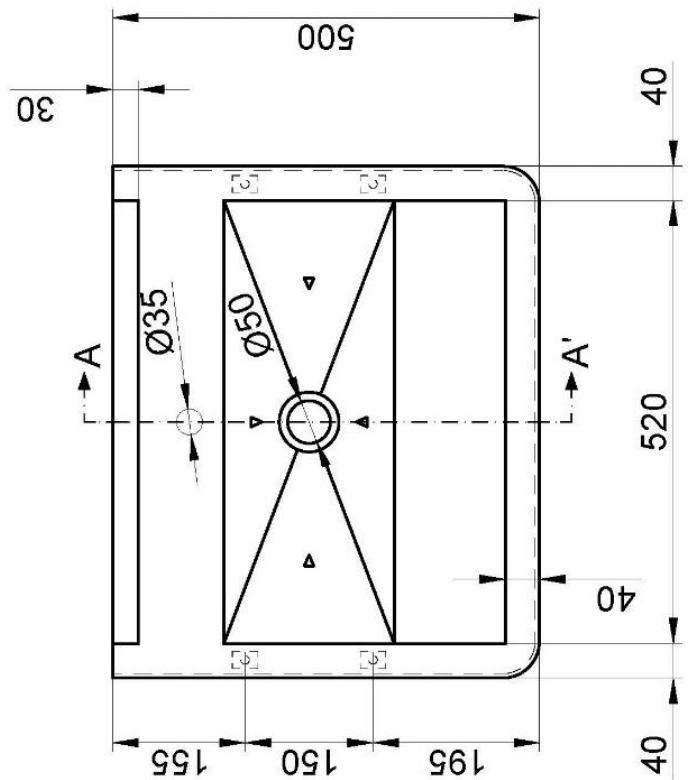

NOFER S.L.
Ctra. Laureà Miró, 385-387
08980 · Sant Feliu de Llobregat (Barcelona)
Tel +34 934 742 423 · Fax +34 934 743 548
nofer@nofer.com · www.nofer.com