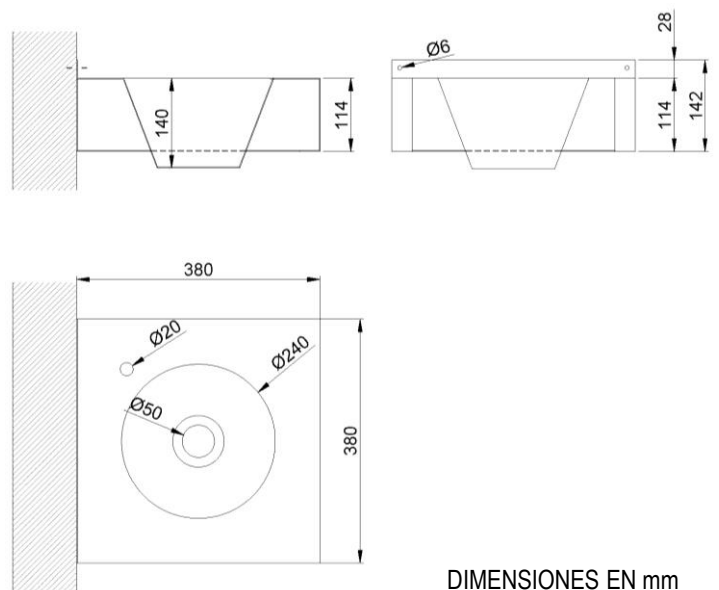

COMPONENTES Y CARACTERÍSTICAS TÉCNICAS

- Fabricado de acero inoxidable AISI 304.
- Dimensiones máximas: 140 alto x 380 ancho x 380 fondo (mm). Peto 28 mm, faldón 114 mm.
- Disponible también tamaño inferior 300 x 300 mm (NOFER 13038.B).
- Orificio para grifería Ø 20 mm.
- Fijación a pared atornillada mediante dos orificios de Ø 6 mm.
- Mantenimiento: el acero inoxidable requiere mantenimiento ya que la suciedad con el tiempo puede llegar a dañar el cromo (Cr) que contiene el acero inoxidable. Recomendamos una limpieza mensual con un producto especializado para acero inoxidable.

TEXTO SUGERIDO PARA PRESCRIPCIÓN

Lavamanos mural abierto NOFER, de acero inoxidable AISI 304, acabado brillo. Dimensiones: 140 alto x 380 ancho x 380 fondo (mm).

ESQUEMA DIMENSIONAL

NOFER S.L.
 Avenida de la fama, 118
 08940 · Cornellà de Llobregat (Barcelona)
 Tel +34 934 742 423 · Fax +34 934 743 548
 nofer@nofer.com · www.nofer.com