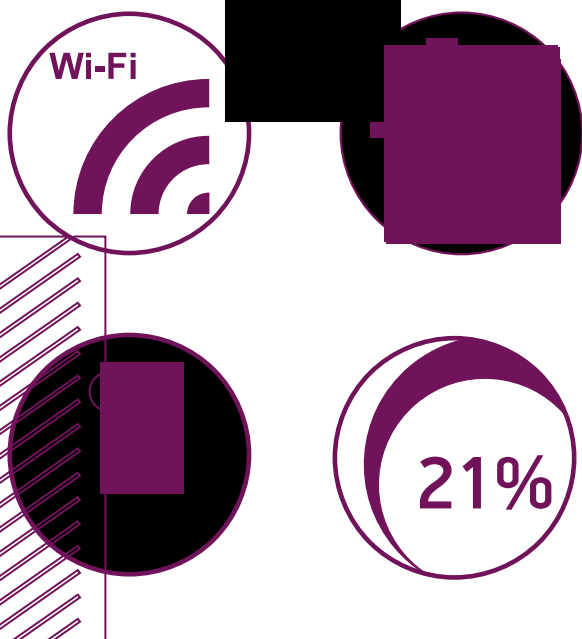

TESY CLOUD CONVECTORES ELÉCTRICOS CON CONTROL VIA INTERNET SERIE CN 03

## CN 03 100 EIS WI-FI

Potencia máxima	1000 W
Termorregulador	electronic
Para estancias hasta *	20-30 m <sup>3</sup>
Altura	0.45 m
Anchura	0.09 m
Profundidad	0.56 m
Área de calentamiento *	8-12 m <sup>2</sup>