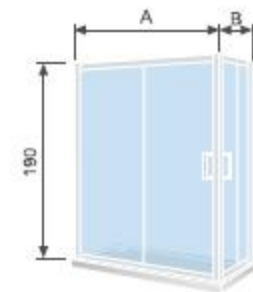

TR105 (SERIGRAFÍA BALI)

ANGULAR DE DUCHA 2 FIJOS + 2 PUERTAS CORREDRAS

| REF. | PLATO DE DUCHA | ALTO (H) | ANCHO (A) | FONDO (B) | APERTURA (C) | Anodizado Plata Alto Brillo | |
|-------|----------------|----------|-----------------|-----------|--------------|-----------------------------|-----------------------|
| | | | | | | TRANSPARENTE 6 mm. | SERIGRAFÍA BALI 6 mm. |
| TR105 | 80x80 | 190 | 76-79 x 76-79 | | 38,8 | | |
| TR105 | 90x70 | 190 | 86-89 x 66-69 | | 38,8 | | |
| TR105 | 90x90 | 190 | 86-89 x 86-89 | | 46 | | |
| TR105 | 100x70 | 190 | 96-99 x 66-69 | | 43 | | |
| TR105 | 100x75 | 190 | 96-99 x 71-74 | | 44,5 | | |
| TR105 | 100x80 | 190 | 96-99 x 76-79 | | 46 | | |
| TR105 | 120x70 | 190 | 116-119 x 66-69 | | 51,8 | | |
| TR105 | 120x75 | 190 | 116-119 x 71-74 | | 52,9 | | |
| TR105 | 120x80 | 190 | 116-119 x 76-79 | | 54 | | |