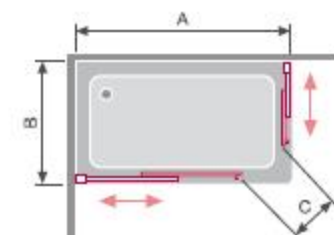

TR105 (SERIGRAFÍA BALI)

ANGULAR DE DUCHA 2 FIJOS + 2 PUERTAS CORREDRAS

| REF. | PLATO DE DUCHA | ALTO (H) | ANCHO (A) | FONDO (B) | APERTURA (C) | Anodizado Plata Alto Brillo | |
|-------|----------------|----------|-----------------|-----------|--------------|-----------------------------|-----------------------|
| | | | | | | TRANSPARENTE 6 mm. | SERIGRAFÍA BALI 6 mm. |
| TR105 | 80x80 | 190 | 76-79 x 76-79 | | 38,8 | | |
| TR105 | 90x70 | 190 | 86-89 x 66-69 | | 38,8 | | |
| TR105 | 90x90 | 190 | 86-89 x 86-89 | | 46 | | |
| TR105 | 100x70 | 190 | 96-99 x 66-69 | | 43 | | |
| TR105 | 100x75 | 190 | 96-99 x 71-74 | | 44,5 | | |
| TR105 | 100x80 | 190 | 96-99 x 76-79 | | 46 | | |
| TR105 | 120x70 | 190 | 116-119 x 66-69 | | 51,8 | | |
| TR105 | 120x75 | 190 | 116-119 x 71-74 | | 52,9 | | |
| TR105 | 120x80 | 190 | 116-119 x 76-79 | | 54 | | |