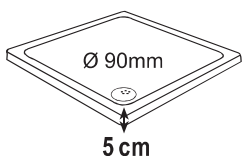

Calidad Controlada

PLATO DE DUCHA

5cm de altura

\*Color Plato de Ducha: Blanco

## 5cm de altura

Plato de ducha extraplano

No incorpora válvula de desagüe

\*Consultar Tarifa de Precios Pág. 125

COLORES

Blanco

MEDIDAS 5cm de altura

### CUADRADOS

80 x 80  
90 x 90

### ANGULARES

80 x 80  
90 x 90  
100 x 100