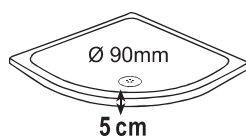

Calidad Controlada

PLATO DE DUCHA

5cm de altura

\*Color Plato de Ducha: Blanco

## 5cm de altura

Plato de ducha extraplano

No incorpora válvula de desagüe

\*Consultar Tarifa de Precios Pág. 125

COLORES

Blanco

MEDIDAS 5cm de altura

### CUADRADOS

80 x 80  
90 x 90

### ANGULARES

80 x 80  
90 x 90  
100 x 100