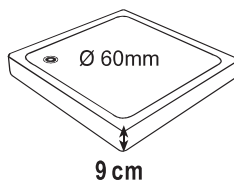

\*Color Plato de Ducha: Blanco

9cm de altura

9cm de altura

Plato de ducha serie 9cm de altura

No incorpora válvula de desagüe

\*Consultar Tarifa de Precios Pág. 125

COLORES

Blanco

MEDIDAS 9cm de altura

**CUADRADOS**

75 x 75  
80 x 80  
90 x 90  
100 x 100

**ANGULARES**

75 x 75  
80 x 80  
90 x 90  
100 x 100

**RECTANGULARES**

90 x 70	90 x 75	110 x 80	120 x 90
100 x 70	100 x 75	120 x 80	
120 x 70	120 x 75		
140 x 70	140 x 75		
	150 x 75		
	160 x 75		
	170 x 75		