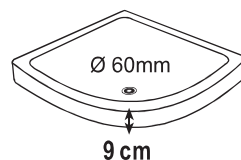

\*Color Plato de Ducha: Blanco

9cm de altura

9cm de altura

Plato de ducha serie 9cm de altura

No incorpora válvula de desagüe

\*Consultar Tarifa de Precios Pág. 125

COLORES

Blanco

MEDIDAS 9cm de altura

**CUADRADOS**

75 x 75  
80 x 80  
90 x 90  
100 x 100

**ANGULARES**

75 x 75  
80 x 80  
90 x 90  
100 x 100

**RECTANGULARES**

90 x 70	90 x 75	110 x 80	120 x 90
100 x 70	100 x 75	120 x 80	
120 x 70	120 x 75		
140 x 70	140 x 75		
	150 x 75		
	160 x 75		
	170 x 75		