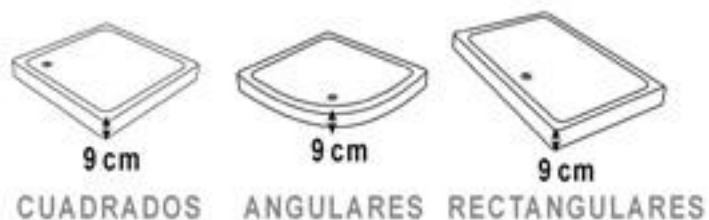

# 9cm de altura

plato de ducha ACRÍLICO

Color Plato de Ducha: Blanco. Sólo disponible en este color.

 Sifónica Ø60  
Cromada  
No incorpora válvula de desagüe.

**MEDIDAS:**

CUADRADOS	ANGULARES
75x75	75x75
80x80	80x80
90x90	90x90
100x100	100x100

**RECTANGULARES**

90x70	90x75	110x80
100x70	100x75	120x80
120x70	120x75	120x90
140x70	140x75	
	150x75	
	160x75	
	170x75	